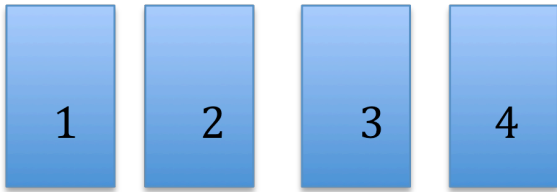

Stickers YC500 dubbele omvormer

Serienummer ECU:

Plak de sticker(s) met de serienummer van de microinverters op de juiste plaats op dit formulier:

Paneelnummer	Serienummer stickers:
1A	
1B	
2A	
2B	
3A	
3B	
4A	
4B	
5A	
5B	
6A	
6B	

Maak hieronder een schets van hoe de panelen op het dak geplaatst zijn met de corresponderende nummers:

ALS VOORBEELD: de panelen liggen in 'portrait' op het dak en zijn als volgt genummerd:

Situatieschets: